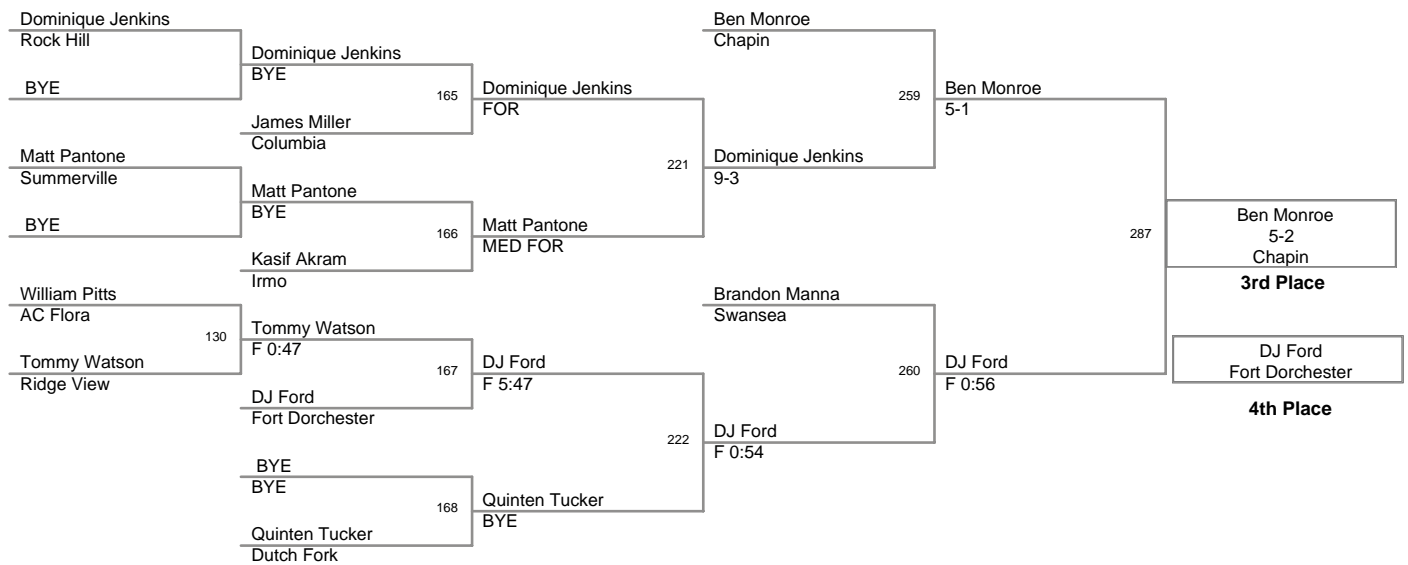

Plc	Points	Team	CH	CONS
1	161	Fort Dorchester	-	-
2	156	Rock Hill	-	-
3	140.5	Fort Mill	-	-
4	138	Lugoff-Elgin	-	-
5	128	Dutch Fork	-	-
6	122.5	Summerville	-	-
7	109	Chapin	-	-
8	96	Irmo	-	-
9	93.5	Wando	-	-
10	52	Richland NE	-	-
11	40.5	Swansea	-	-
12	32	Columbia	-	-
13	18	Ridge View	-	-
14	0	AC Flora	-	-

103 Lbs

112 Lbs

119 Lbs

125 Lbs

130 Lbs

135 Lbs

140 Lbs

145 Lbs

152 Lbs

160 Lbs

171 Lbs

189 Lbs

215 Lbs

285 Lbs