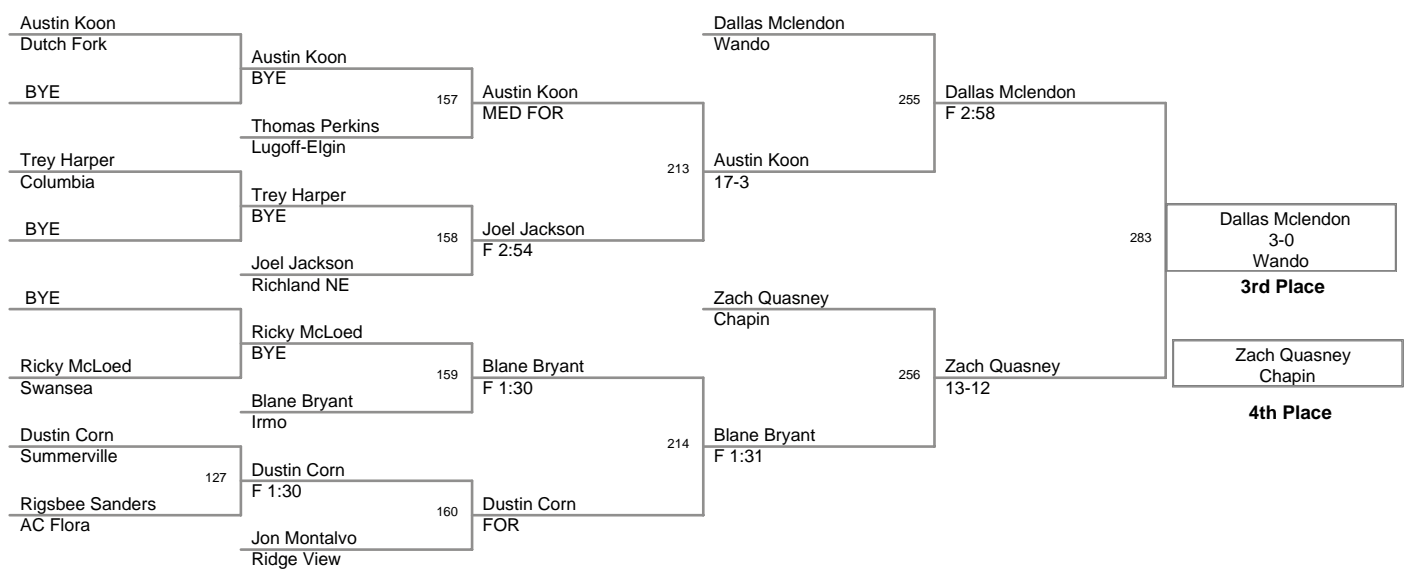

Plc	Points	Team	CH	CONS
1	161	Fort Dorchester	-	-
2	156	Rock Hill	-	-
3	140.5	Fort Mill	-	-
4	138	Lugoff-Elgin	-	-
5	128	Dutch Fork	-	-
6	122.5	Summerville	-	-
7	109	Chapin	-	-
8	96	Irmo	-	-
9	93.5	Wando	-	-
10	52	Richland NE	-	-
11	40.5	Swansea	-	-
12	32	Columbia	-	-
13	18	Ridge View	-	-
14	0	AC Flora	-	-

103 Lbs

112 Lbs

119 Lbs

125 Lbs

130 Lbs

135 Lbs

140 Lbs

145 Lbs