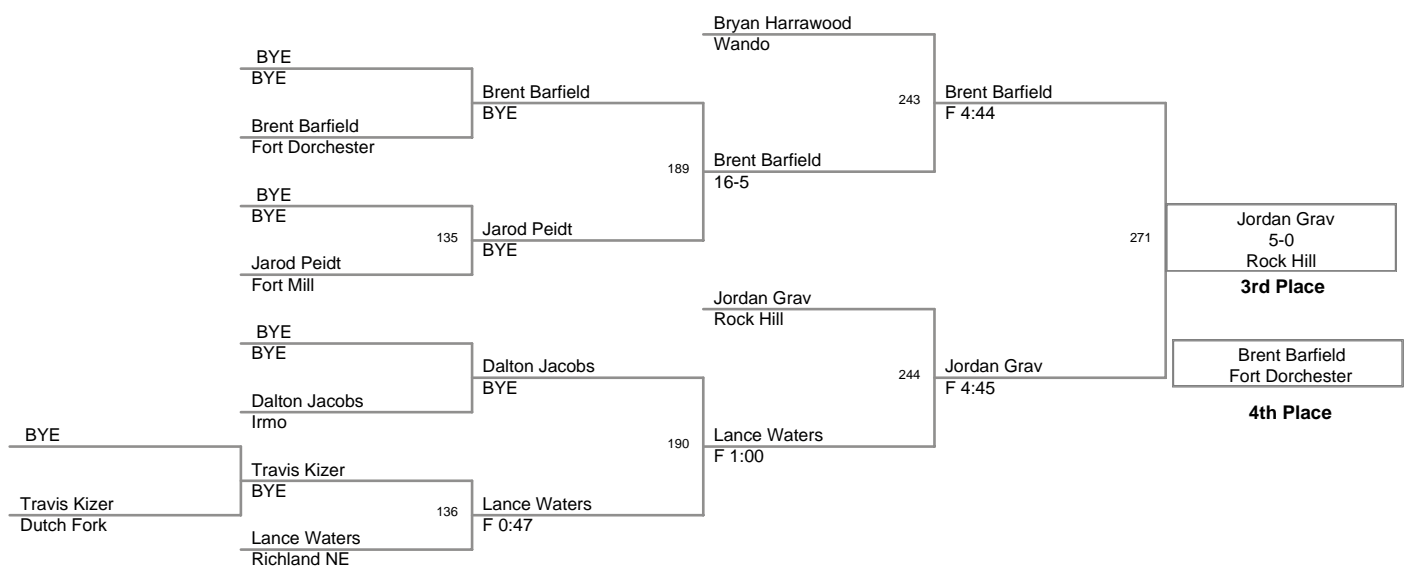

Plc	Points	Team	CH	CONS
1	161	Fort Dorchester	-	-
2	156	Rock Hill	-	-
3	140.5	Fort Mill	-	-
4	138	Lugoff-Elgin	-	-
5	128	Dutch Fork	-	-
6	122.5	Summerville	-	-
7	109	Chapin	-	-
8	96	Irmo	-	-
9	93.5	Wando	-	-
10	52	Richland NE	-	-
11	40.5	Swansea	-	-
12	32	Columbia	-	-
13	18	Ridge View	-	-
14	0	AC Flora	-	-

103 Lbs

112 Lbs

119 Lbs

125 Lbs

130 Lbs

135 Lbs

140 Lbs

145 Lbs

152 Lbs

160 Lbs

171 Lbs

189 Lbs

215 Lbs

285 Lbs