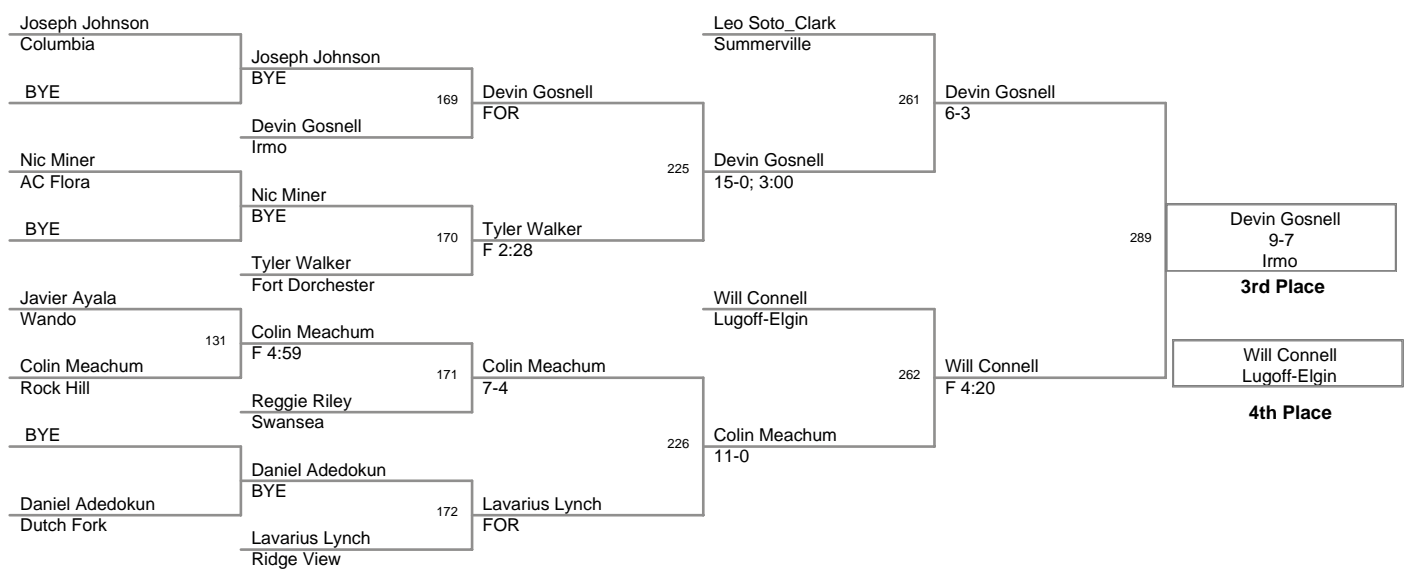

Plc	Points	Team	CH	CONS
1	161	Fort Dorchester	-	-
2	156	Rock Hill	-	-
3	140.5	Fort Mill	-	-
4	138	Lugoff-Elgin	-	-
5	128	Dutch Fork	-	-
6	122.5	Summerville	-	-
7	109	Chapin	-	-
8	96	Irmo	-	-
9	93.5	Wando	-	-
10	52	Richland NE	-	-
11	40.5	Swansea	-	-
12	32	Columbia	-	-
13	18	Ridge View	-	-
14	0	AC Flora	-	-

103 Lbs

112 Lbs

119 Lbs

125 Lbs

130 Lbs

135 Lbs

140 Lbs

145 Lbs

152 Lbs

160 Lbs

171 Lbs

189 Lbs

215 Lbs

285 Lbs