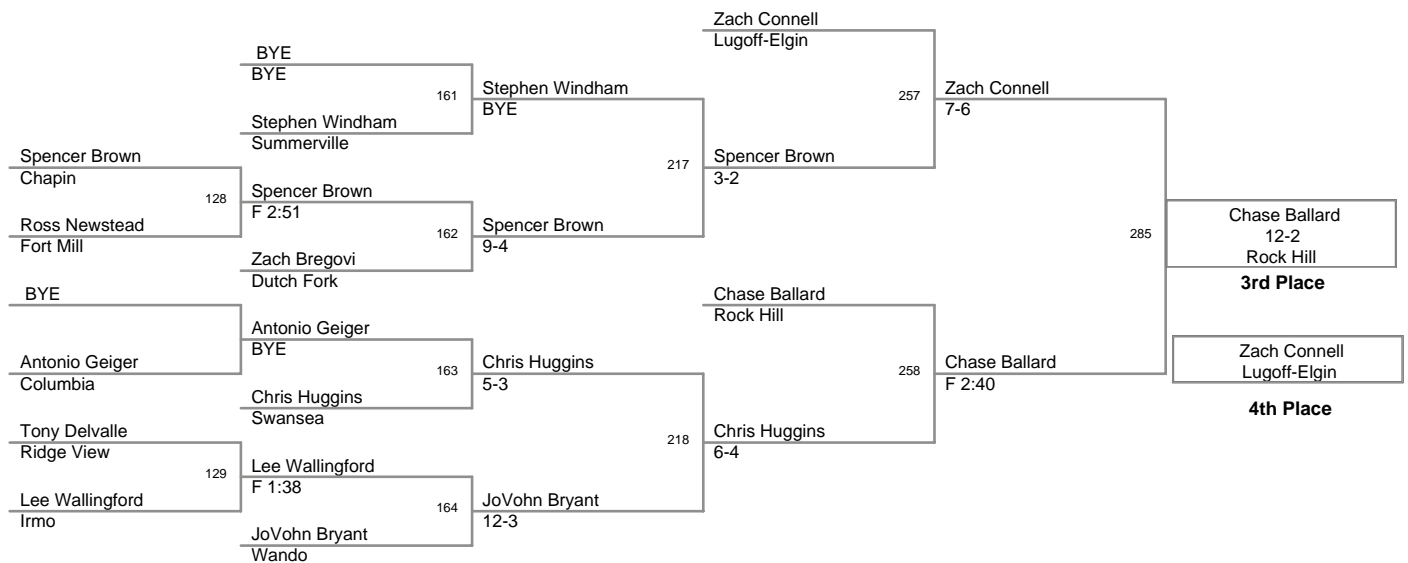

Plc	Points	Team	CH	CONS
1	161	Fort Dorchester	-	-
2	156	Rock Hill	-	-
3	140.5	Fort Mill	-	-
4	138	Lugoff-Elgin	-	-
5	128	Dutch Fork	-	-
6	122.5	Summerville	-	-
7	109	Chapin	-	-
8	96	Irmo	-	-
9	93.5	Wando	-	-
10	52	Richland NE	-	-
11	40.5	Swansea	-	-
12	32	Columbia	-	-
13	18	Ridge View	-	-
14	0	AC Flora	-	-

103 Lbs

112 Lbs

119 Lbs

125 Lbs

130 Lbs

135 Lbs

140 Lbs

145 Lbs

152 Lbs

160 Lbs

171 Lbs

189 Lbs

215 Lbs

285 Lbs