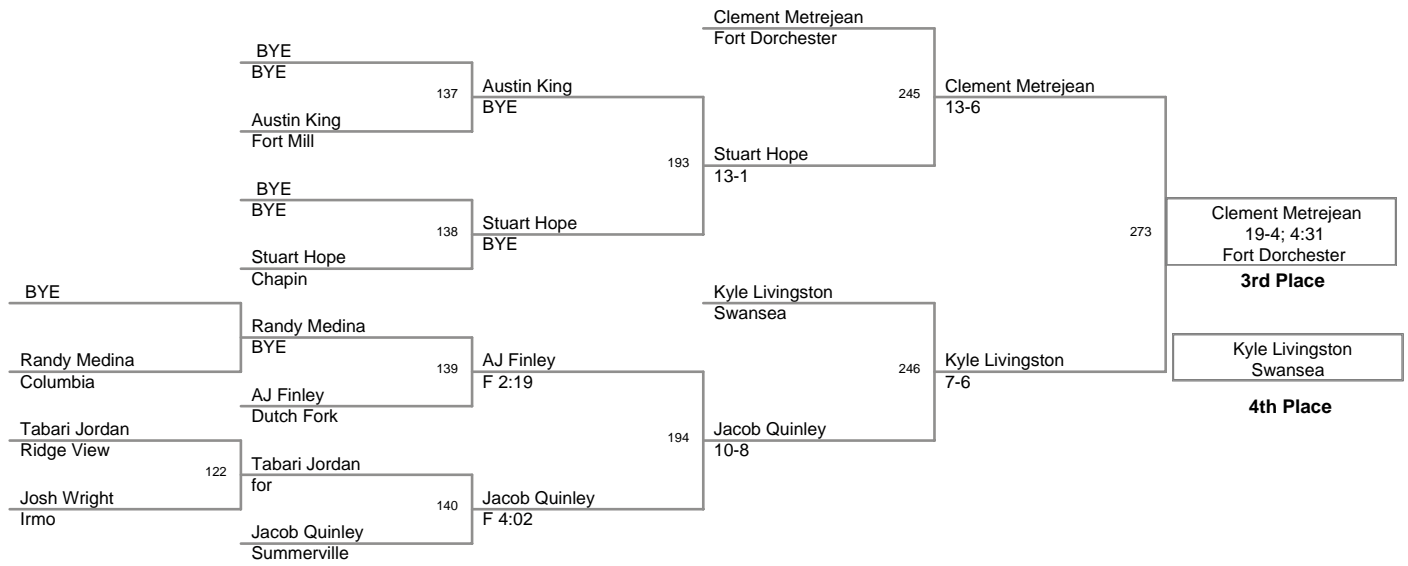

Plc	Points	Team	CH	CONS
1	161	Fort Dorchester	-	-
2	156	Rock Hill	-	-
3	140.5	Fort Mill	-	-
4	138	Lugoff-Elgin	-	-
5	128	Dutch Fork	-	-
6	122.5	Summerville	-	-
7	109	Chapin	-	-
8	96	Irmo	-	-
9	93.5	Wando	-	-
10	52	Richland NE	-	-
11	40.5	Swansea	-	-
12	32	Columbia	-	-
13	18	Ridge View	-	-
14	0	AC Flora	-	-

103 Lbs

112 Lbs

119 Lbs

125 Lbs

130 Lbs

135 Lbs

140 Lbs

145 Lbs

152 Lbs

160 Lbs

171 Lbs

189 Lbs

215 Lbs

285 Lbs